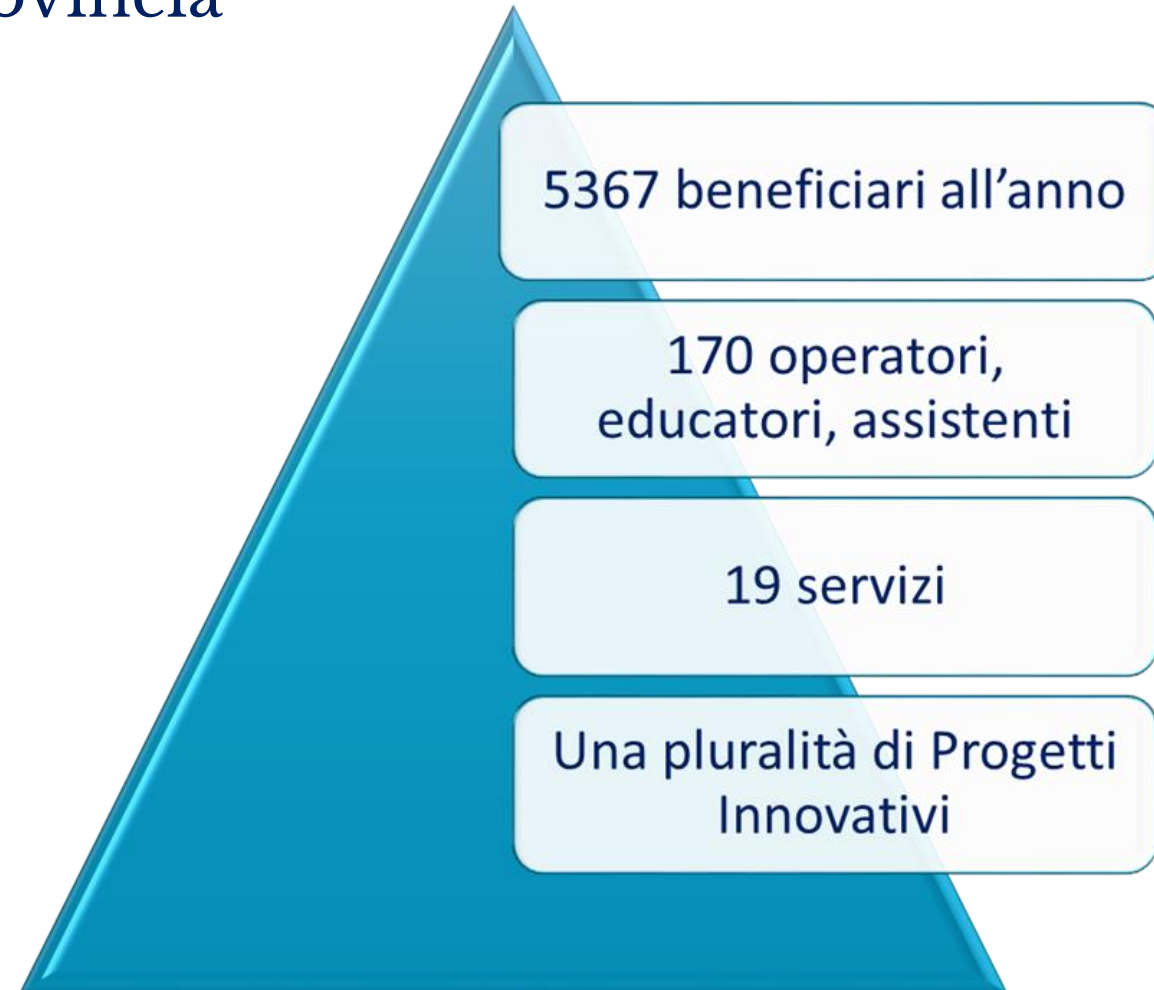

Project number: 2019-1-IT02-KA204-063176

La cooperativa compie 40 anni!

cooperativa sociale
s.saturnino  onlus

*anni di impegno civile,
partecipazione e solidarietà*

La Cooperativa Sociale San Saturnino Onlus opera da 40 anni nel territorio di Roma e provincia